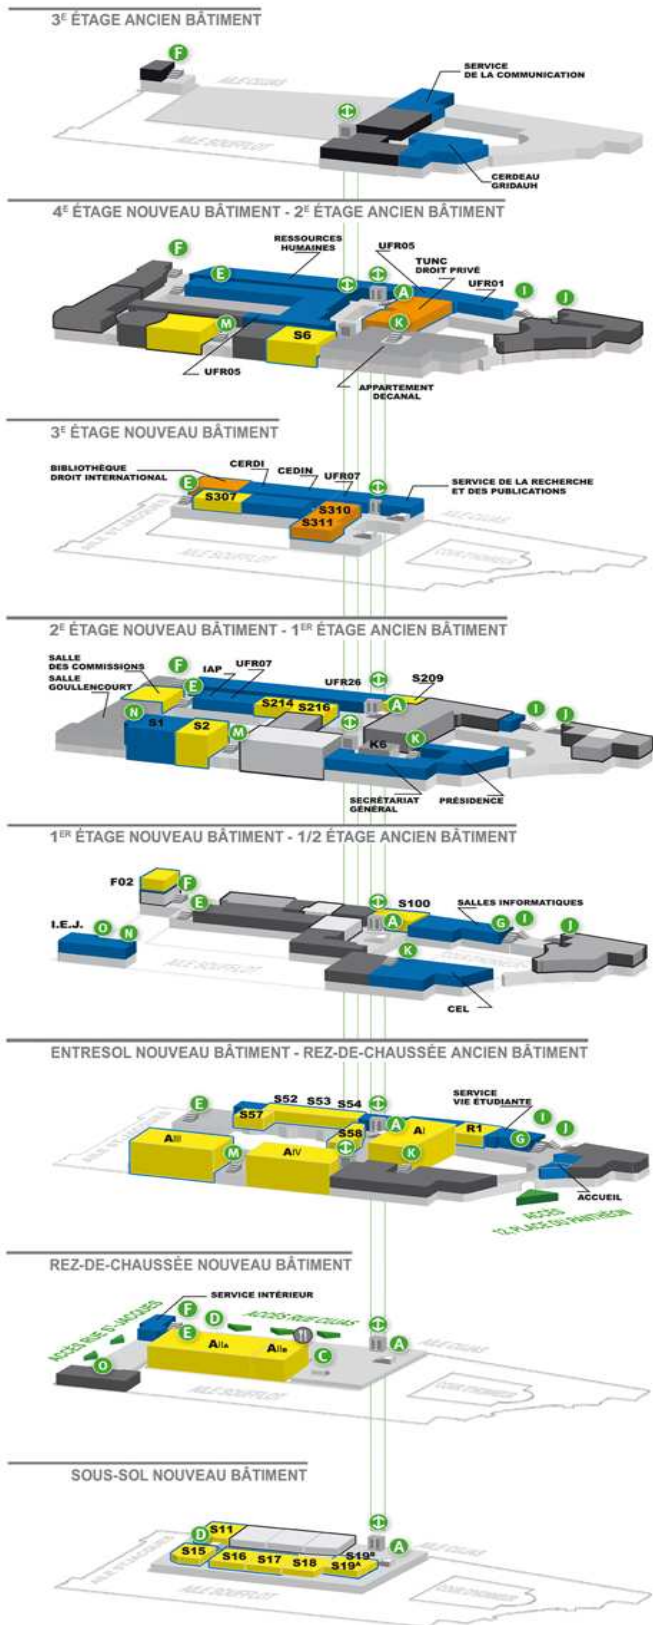

(Page suivante : plan du site ; également disponible à l'adresse suivante : <http://www.univ-paris1.fr/universite/campus/article52.html>)

Plan du site

SALLES DE COURS & AMPHITHÉÂTRES

IDENTIFICATION	ACCÈS - LOCALISATION
S11 - S15 - S16 - S17 - S18 - S19a - S19b (UP1)	A Sous-Sol (aile Cujas)
AIIa - AIIc: AMPHITHÉÂTRE	C RdC (aile Cujas)
AI - AIII - AIV: AMPHITHÉÂTRE	M RdC (aile Soufflot)
S52 - S58: SALLE DE COURS	E entresol (aile Cujas)
R1: SALLE DE COURS	A RdC (cour d'honneur)
S104 C: SALLE DE COURS	E 1 ^{er} étage (aile Cujas)
S116: SALLE DE COURS	F 1 ^{er} étage (aile S-Jacques)
S100 - S110: SALLE DE COURS	A 1 ^{er} étage (aile Cujas)
S1 - S2 - S3 - S4: SALLE DE COURS	M 1 ^{er} étage (aile Soufflot)
SALLE CUJAS	I 1 ^{er} étage (cour d'honneur)
S214 - S215 - S216: SALLE DE COURS	A 2 ^e étage (aile Cujas)
SALLE DES COMMISSIONS	F 2 ^e étage (aile Cujas)
S6: SALLE DE COURS	M 2 ^e étage (aile Soufflot)
S307: SALLE DE COURS	E 3 ^e étage (aile Cujas)

ADMINISTRATION

IDENTIFICATION	ACCÈS - LOCALISATION
ACCUEIL	I RdC (cour d'honneur)
CAFÉTÉRIA	A RdC (aile Cujas)
K6: SALLE DE RÉUNION	N 12 ^e étage (aile Soufflot)
SALLE GOULLENCOURT	F 2 ^e étage (aile S-Jacques)
APPARTEMENT DECANAL	K 2 ^e étage (aile Soufflot)
SERVICE VIE ÉTUDIANTE	I RdC (cour d'honneur)
SALLES INFORMATIQUES LIBRE ACCÈS	G 12 ^e étage (cour d'honneur)
PRÉSIDENTE	K 1 ^{er} étage (aile Soufflot)
SÉCRÉTARIAT GÉNÉRAL	K 1 ^{er} étage (aile Soufflot)
UFR26 (Etudes Juridiques générales)	A 2 ^e étage (aile Cujas)
UFR01 (Droit, Administration et Secteur publics)	I 2 ^e étage (aile Cujas)
UFR07 (Etudes Internationales et Européennes)	A 2 ^e et 3 ^e étage (aile Cujas)
UFR05 (Droit des Affaires)	A 2 ^e et 4 ^e étage (aile Cujas)
SERVICE DE LA COMMUNICATION	A 4 ^e étage (aile Cujas)
SERVICE DE LA RECHERCHE ET DES PUBLICATIONS	A 3 ^e étage (aile Cujas)
RESSOURCES HUMAINES	A 4 ^e étage (aile Cujas)