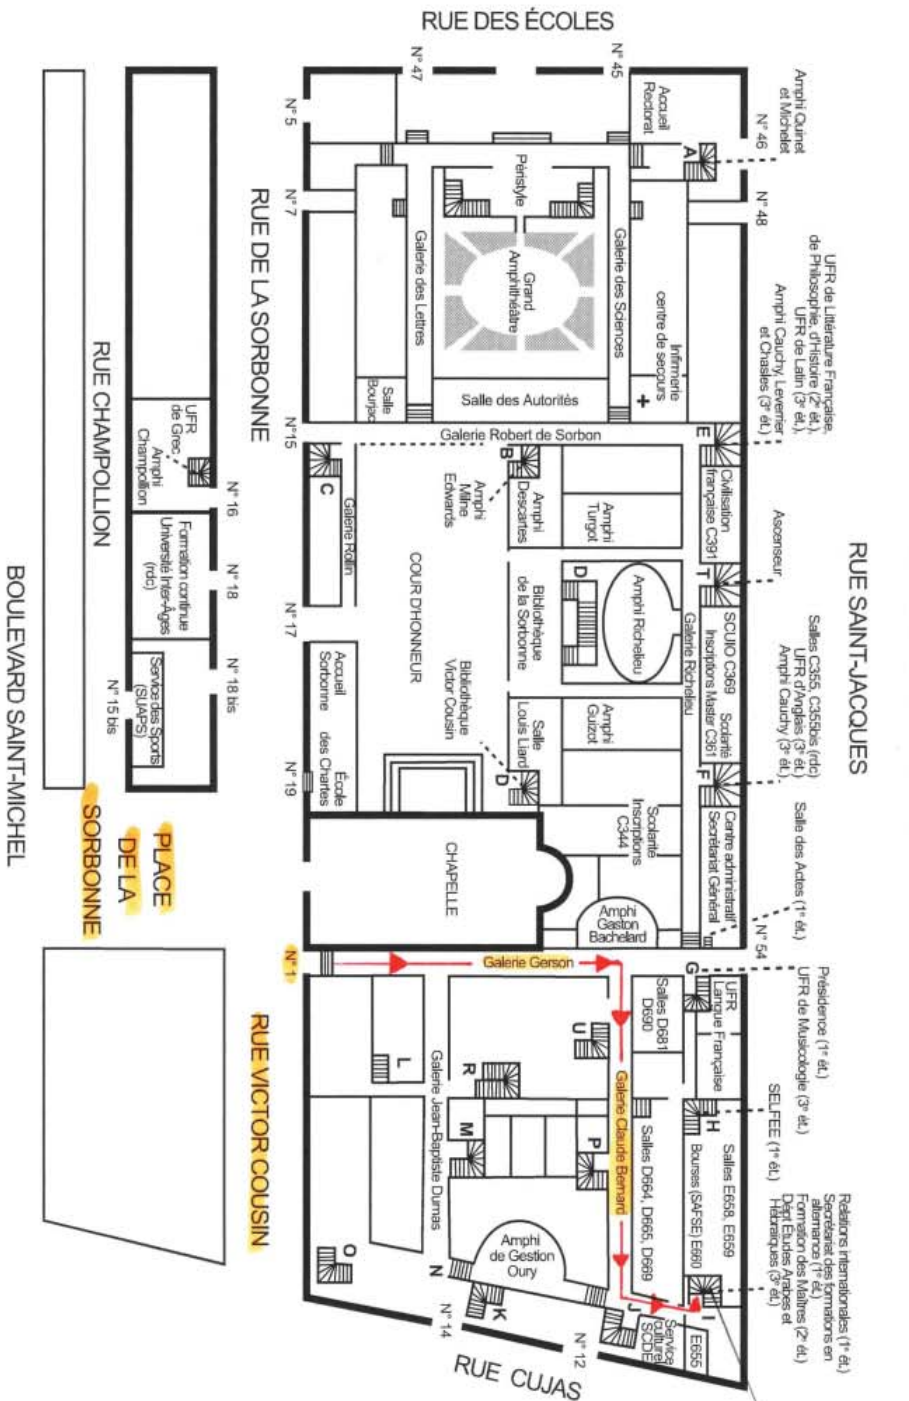

# Plan de la Sorbonne

Amphi théâtre  
Dürckheim  
1er étage  
Escalier I